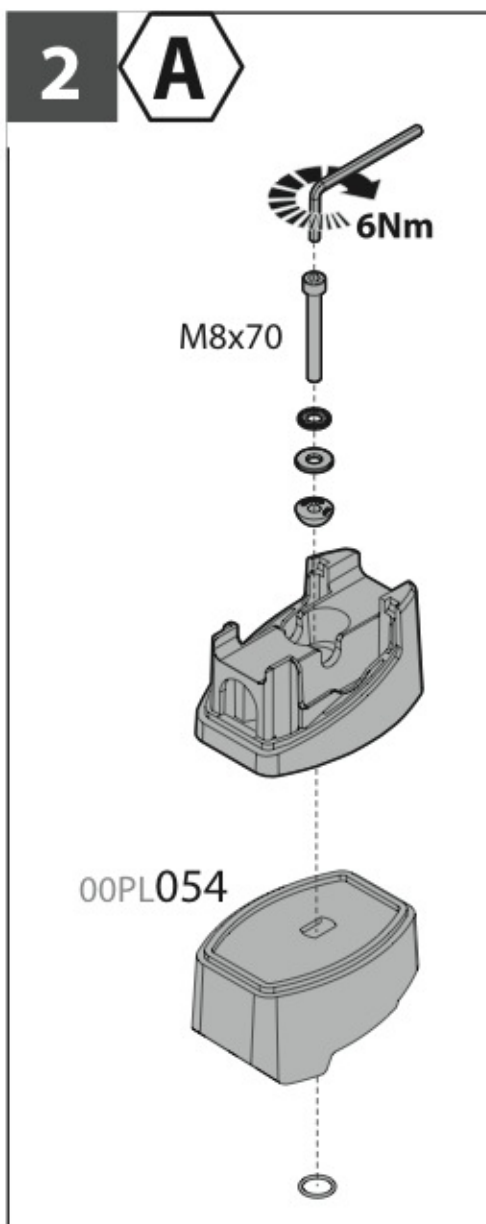

(I) ISTRUZIONI DI MONTAGGIO
(GB) FITTING INSTRUCTIONS
(D) MONTAGEANLEITUNG
(F) INSTRUCTIONS DE MONTAGE
(E) ISTRUCCIONES DE MONTAJE
(P) INSTRUÇÕES DE MONTAGEM
(NL) MONTAGE-INSTRUCTIES
(S) MONTERINGSANVISNING

(FIN) ASENNUSOHJE
(EST) PAIGALDUSJUHEND
(LAT) STIPRINĀŠANAS INSTRUKCIJA
(LT) PRITVIRTINIMO INSTRUKCIJOS
(PL) INSTRUKCJA MONTAŻU
(RUS) Инструкции по установке
(CZ) NÁVOD NA MONTÁŽ
(SK) NÁVOD NA MONTÁŽ

(SLO) NAVODILA ZA PRITRJEVANJE
(HR) UPUTA ZA SASTAVLJANJE
(H) A FELSZERELÉS MÓDJA
(GR) Οδηγία συναρμολόγησης
(TR) MONTAJ TALIMATLARI
(BG) ИНСТРУКЦИИ ЗА МОНТАЖ
(SRB) UPUTSTVA ZA MONTAŽU