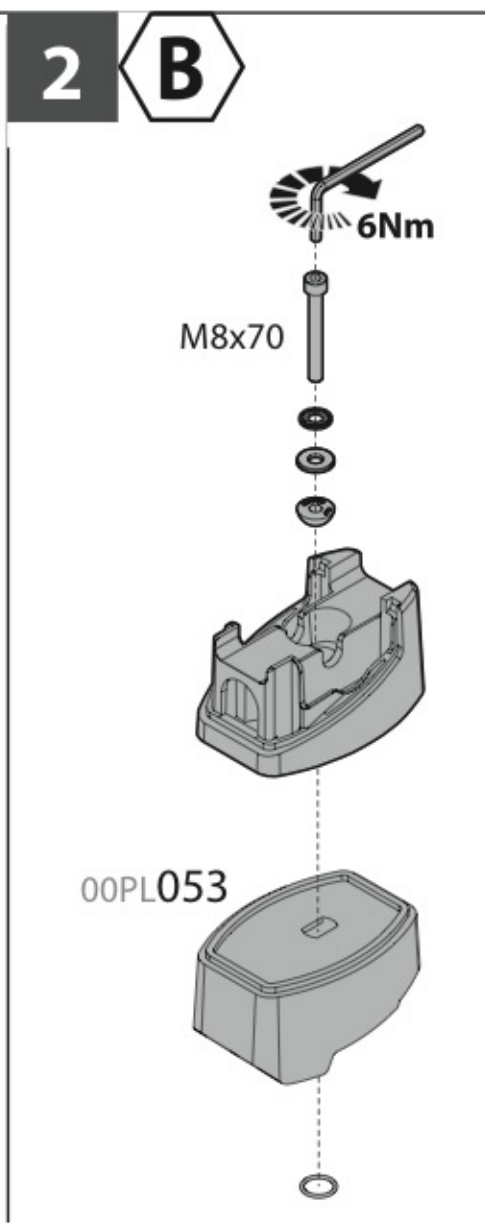

(I) ISTRUZIONI DI MONTAGGIO
(GB) FITTING INSTRUCTIONS
(D) MONTAGEANLEITUNG
(F) INSTRUCTIONS DE MONTAGE
(E) ISTRUCCIONES DE MONTAJE
(P) INSTRUÇÕES DE MONTAGEM
(NL) MONTAGE-INSTRUCTIES
(S) MONTERINGSANVISNING

(FIN) ASENNUSOHJE
(EST) PAIGALDUSJUHEND
(LAT) STIPRINĀŠANAS INSTRUKCIJA
(LT) PRITVIRTINIMO INSTRUKCIJOS
(PL) INSTRUKCJA MONTAŻU
(RUS) Инструкции по установке
(CZ) NÁVOD NA MONTÁŽ
(SK) NÁVOD NA MONTÁŽ

(SLO) NAVODILA ZA PRITRJEVANJE
(HR) UPUTA ZA SASTAVLJANJE
(H) A FELSZERELÉS MÓDJA
(GR) Οδηγία συναρμολόγησης
(TR) MONTAJ TALIMATLARI
(BG) ИНСТРУКЦИИ ЗА МОНТАЖ
(SRB) UPUTSTVA ZA MONTAŽU