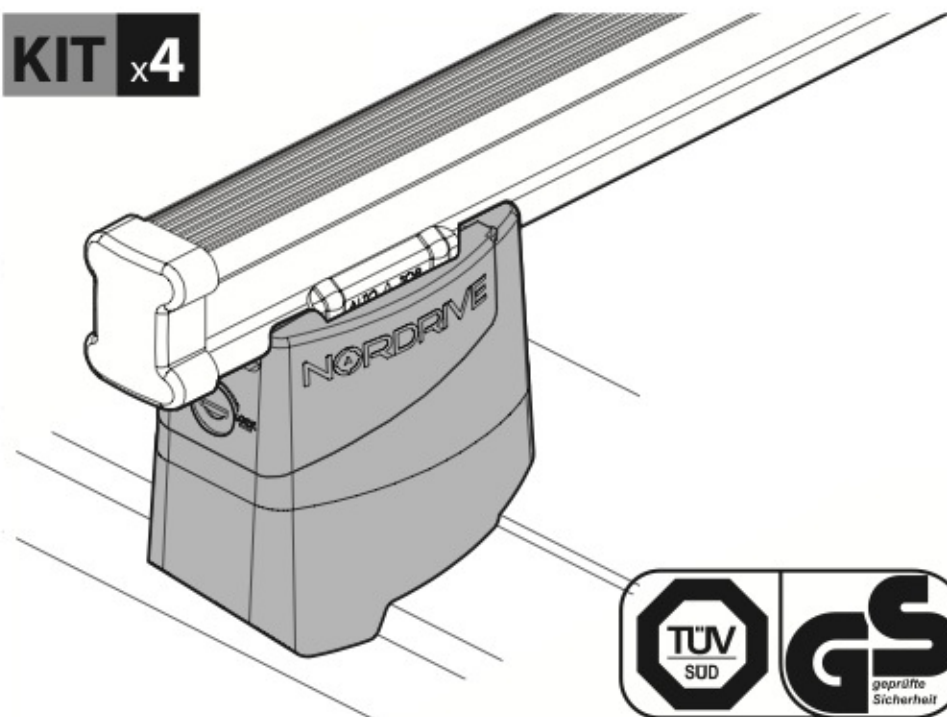

Art. **N30262**

NISSAN EVALIA

NISSAN NV200

KIT x4

- (I) ADATTO PER
- (GB) SUITABLE FOR
- (F) INDIQUÉ POUR
- (D) GEEIGNET FÜR
- (E) ADECUADA PARA

**NORDRIVE
KARGO SERIES**

- (I) ISTRUZIONI DI MONTAGGIO
- (GB) FITTING INSTRUCTIONS
- (D) MONTAGEANLEITUNG
- (F) INSTRUCTIONS DE MONTAGE
- (E) INSTRUCCIONES DE MONTAJE
- (P) INSTRUÇÕES DE MONTAGEM
- (NL) MONTAGE-INSTRUCTIES
- (S) MONTERINGSANVISNING
- (FIN) ASENNUSOHJE
- (EST) PAIGALDUSJUHEND
- (LAT) STIPRINĀŠANAS INSTRUKCIJA
- (LT) PRITVIRTINIMO INSTRUKCIJOS
- (PL) INSTRUKCJA MONTAŻU
- (RUS) Инструкции по установке
- (CZ) NÁVOD NA MONTÁŽ
- (SK) NÁVOD NA MONTÁŽ
- (SLO) NAVODILA ZA PRITRJEVANJE
- (HR) UPUTA ZA SASTAVLJANJE
- (H) A FELSZERELÉS MÓDJA
- (GR) Οδηγία συναρμολόγησης
- (TR) MONTAJ TALIMATLARL
- (BG) ИНСТРУКЦИИ ЗА МОНТАЖ
- (SRB) UPUTSTVA ZA MONTAŽU