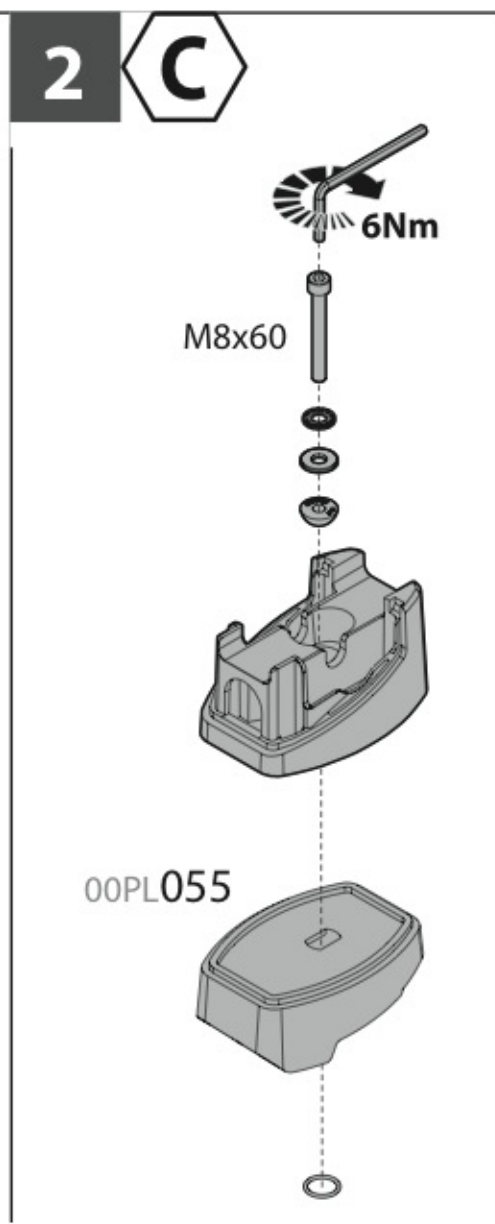

(I) ISTRUZIONI DI MONTAGGIO
(GB) FITTING INSTRUCTIONS
(D) MONTAGEANLEITUNG
(F) INSTRUCTIONS DE MONTAGE
(E) ISTRUCCIONES DE MONTAJE
(P) INSTRUÇÕES DE MONTAGEM
(NL) MONTAGE-INSTRUCTIES
(S) MONTERINGSANVISNING

(FIN) ASENNUSOHJE
(EST) PAIGALDUSJUHEND
(LAT) STIPRINĀŠANAS INSTRUKCIJA
(LT) PRITVIRTINIMO INSTRUKCIJOS
(PL) INSTRUKCJA MONTAŻU
(RUS) Инструкции по установке
(CZ) NÁVOD NA MONTÁŽ
(SK) NÁVOD NA MONTÁŽ

(SLO) NAVODILA ZA PRITRJEVANJE
(HR) UPUTA ZA SASTAVLJANJE
(H) A FELSZERELÉS MÓDJA
(GR) Οδηγία συναρμολόγησης
(TR) MONTAJ TALIMATLARI
(BG) ИНСТРУКЦИИ ЗА МОНТАЖ
(SRB) UPUTSTVA ZA MONTAŽU