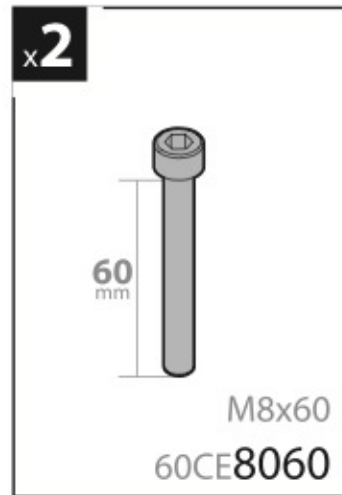

Art. **N10035** x2

NORDRIVE[®]
TRANSPORT SOLUTIONS

NORDRIVE®

TRANSPORT SOLUTIONS

Art. **N30262**

(I) ISTRUZIONI DI MONTAGGIO
 (GB) FITTING INSTRUCTIONS
 (D) MONTAGEANLEITUNG
 (F) INSTRUCTIONS DE MONTAGE
 (E) ISTRUCCIONES DE MONTAJE
 (P) INSTRUÇÕES DE MONTAGEM
 (NL) MONTAGE-INSTRUCTIES
 (S) MONTERINGSANVISNING