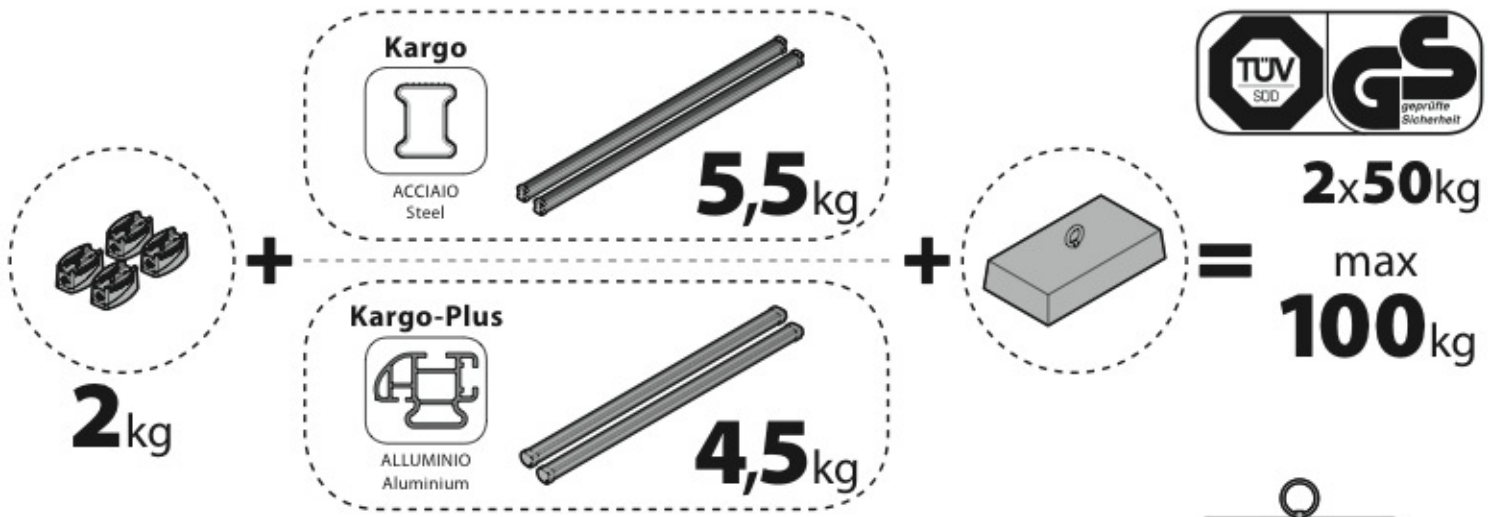

Kargo

ACCIAIO
Steel

- (I) BARRE KARGO
- (GB) KARGO BARS
- (F) BARRES KARGO
- (D) DACH-LASTENTRÄGER KARGO
- (E) BARRES KARGO

Art. **N10005** x2

Kargo-Plus

ALLUMINIO
Aluminium

- (I) BARRE KARGO-PLUS
- (GB) KARGO-PLUS BARS
- (F) BARRES KARGO-PLUS
- (D) DACH-LASTENTRÄGER KARGO-PLUS
- (E) BARRES KARGO-PLUS

Art. **N10035** x2

NORDRIVE[®]
TRANSPORT SOLUTIONS

NORDRIVE®

TRANSPORT SOLUTIONS

Art. **N30262**

(I) ISTRUZIONI DI MONTAGGIO
 (GB) FITTING INSTRUCTIONS
 (D) MONTAGEANLEITUNG
 (F) INSTRUCTIONS DE MONTAGE
 (E) ISTRUCCIONES DE MONTAJE
 (P) INSTRUÇÕES DE MONTAGEM
 (NL) MONTAGE-INSTRUCTIES
 (S) MONTERINGSANVISNING