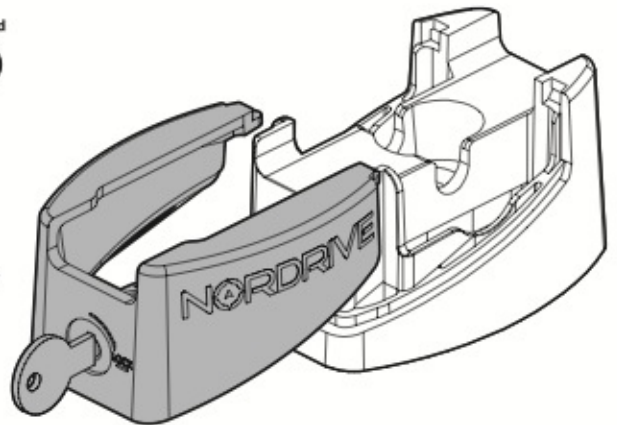

Kargo

ACCIAIO
Steel

- (I) BARRE KARGO
- (GB) KARGO BARS
- (F) BARRES KARGO
- (D) DACH-LASTENTRÄGER KARGO
- (E) BARRES KARGO

Art. **N10005** x2

Kargo-Plus

ALLUMINIO
Aluminium

- (I) BARRE KARGO-PLUS
- (GB) KARGO-PLUS BARS
- (F) BARRES KARGO-PLUS
- (D) DACH-LASTENTRÄGER KARGO-PLUS
- (E) BARRES KARGO-PLUS

Art. **N10035** x2

NORDRIVE[®]
TRANSPORT SOLUTIONS

NORDRIVE®

TRANSPORT SOLUTIONS

Art. **N30262**

(I) ISTRUZIONI DI MONTAGGIO
 (GB) FITTING INSTRUCTIONS
 (D) MONTAGEANLEITUNG
 (F) INSTRUCTIONS DE MONTAGE
 (E) ISTRUCCIONES DE MONTAJE
 (P) INSTRUÇÕES DE MONTAGEM
 (NL) MONTAGE-INSTRUCTIES
 (S) MONTERINGSANVISNING